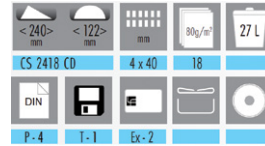

Niszczarka biurowa OPUS CS 2418 CD

- wydajna niszcarka dla 1-4 osobowego biura • cichy, indukcyjny silnik
- osobne szczeliny do niszczenia papieru, płyt CD, dyskietek
- duży i czytelny panel sterowania
- odporna na zszywki i spinacze biurowe